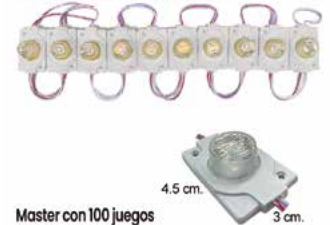

Master con 100 juegos

LU373A

Modulo 3 mega hiper led 5730 ámbar con acrilico tira con 20 modulos

Master con 100 juegos

LU377A

Modulo 1 mega hiper led 5730 blanco con acrilico tira con 20 modulos.

Master con 100 juegos