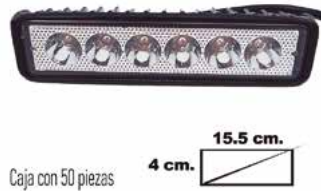

FA520A

Faro estrobo 6 leds rectangular
funciones rojo/azul
pza