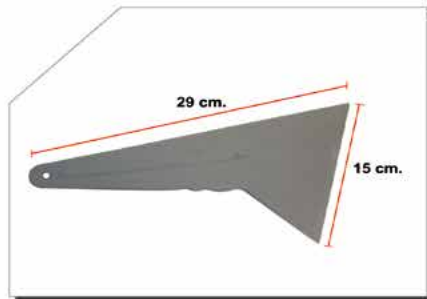

PO541

Esquinero plastico para detallado amarillo X409 Grosor 5 mm. pza.

NACIONAL