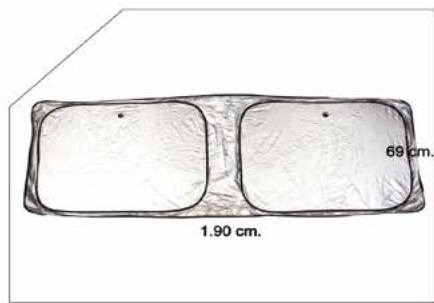

CU155

PARASOL SILVER CON CHUPON 2 RECTANGULOS PARA TRAILER

PIEZA.

NACIONAL