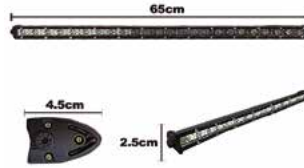

FA462A

Barra alta potencia luz led 3W 24 led en linea

Pza