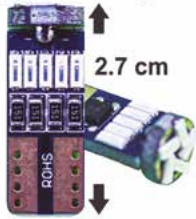

LM240A
Foco 158 15 hiperled CAMBUS blanco

Caja con 200 juegos.

LM241A

Foco 158 15 hiperled CAMBUS rojo

Pza.

Caja con 200 juegos.

LM242A

Foco 158 tipo mazorca 9 Hiperled 5050 estrobo rojo.