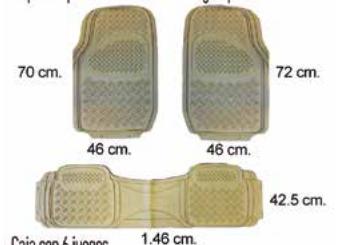

TA332A

Tapete importado uso rudo hule Beige 3 piezas.

Caja con 6 juegos