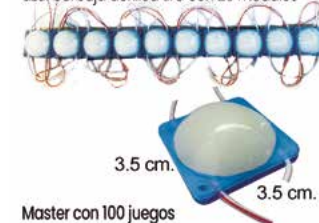

LU400A

Modulo cuadrado 1 LED 5730 azul burbuja acrilica tira con 20 modulos