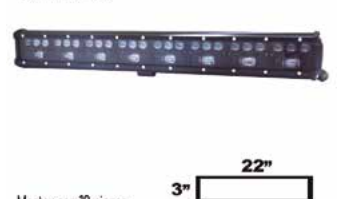

FA075A

BARRA 28 HIPERLED BLANCO CON LUPA FONDO NEGRO 20" X 3" 12-24V

Master con 10 piezas

FA076A

Faro 32 hiperled con lupa blanco 22" x 3" 240 w 12 - 24 vcc

Master con 10 piezas

FA077A

Faro 36 hiperled con lupa blanco 25" x 3"
270 w 12 - 24 vcc