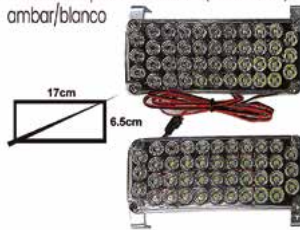

LU570A

Estrobo alta potencia 42 leds (84 en total)
ambar/blanco