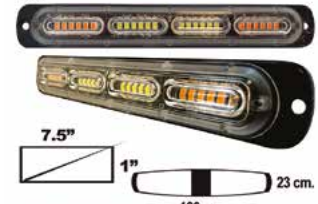

Master 100 piezas

120 cm.

LU673A

Estrobo 24 hiperled led 5730 7.5"x1" Rojo/azul 12/24vcc pza.

Master 100 piezas

LU674A

Estrobo 24 hiperled 5730 7.5"x1" ambar/blanco 12/24vcc pieza.

Master 100 piezas.