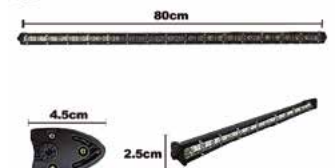

FA463A

Barra alta potencia luz led 3W 30 led en linea

Pza