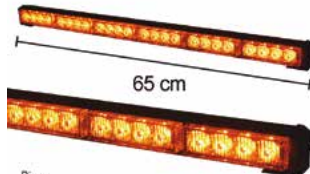

65 cm

Pieza

LU496A

Torreta tipo/patrulla ambar/ámbar control con funciones 78 led 6 tonos 1.20 mts.