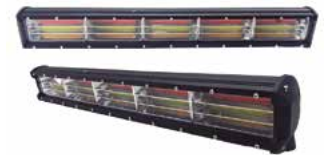

LU739A

Barra rectangular multicolor led cob
multifuncion 22 1/2" X 3 X 2 1/2" pieza.