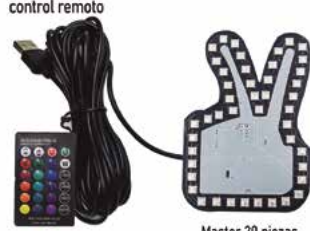

Master con 1000 juegos

LU943A

MANITA SEÑAL LIKE MULTICOLOR
CONTROL

Master 20 piezas

LU944A

Manita señal amor y paz multicolor
control remoto

Master 20 piezas

LU945A