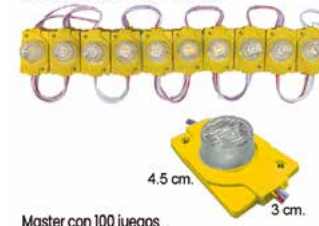

LU378A

Modulo 1 mega hiper led 5730 azul con acrilico tira con 20 modulos

Master con 100 juegos

LU379A

Modulo 1 mega hiper led 5730 rojo con acrilico tira con 20 modulos

Master con 100 juegos

LU380A

Modulo 1 mega hiper led 5730 ambar con acrilico tira con 20 modulos