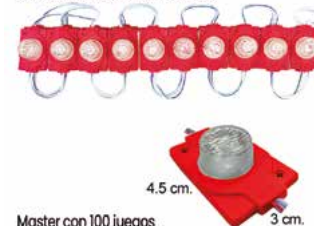

LU378A

Modulo 1 mega hiper led 5730 azul con acrilico tira con 20 modulos

Master con 100 juegos

LU379A

Modulo 1 mega hiper led 5730 rojo con acrilico tira con 20 modulos

Master con 100 juegos

LU380A

Modulo 1 mega hiper led 5730 ambar con acrilico tira con 20 modulos