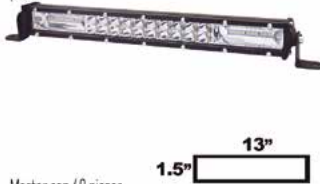

FA060A

Faro rectangular 10" 30 led blanco/ambar con funciones 12-24 vcc pieza

Master con 50 piezas

FA061A

Faro rectangular 13" 40 led blanco/ambar con funciones 12-24 vcc pieza

Master con 40 piezas

FA062A

Faro rectangular 16" 50 led blanco/ambar con funciones 12-24 vcc pieza