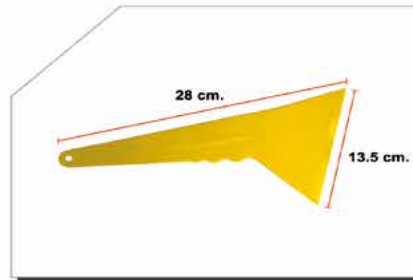

PO540

Esquinero plastico para detallado amarillo X409 Grosor 4 mm. pza.

NACIONAL