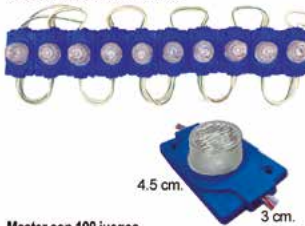

LU378A

Modulo 1 mega hiper led 5730 azul con acrilico tira con 20 modulos