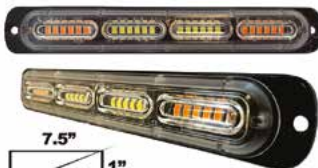

Master 100 piezas

120 cm.

LU673A

Estrobo 24 hiperled led 5730 7.5"x1" Rojo/azul 12/24vcc pza.

Master 100 piezas

LU674A

Estrobo 24 hiperled 5730 7.5"x1" ambar/blanco 12/24vcc pieza.

Master 100 piezas.