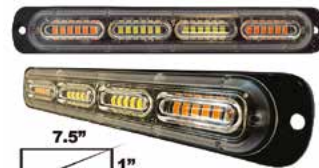

Master 100 piezas

120 cm.

LU673A

Estrobo 24 hiperled led 5730 7.5"x1" Rojo/azul 12/24vcc pza.

Master 100 piezas

LU674A

Estrobo 24 hiperled 5730 7.5"x1" ambar/blanco 12/24vcc pieza.

Master 100 piezas.