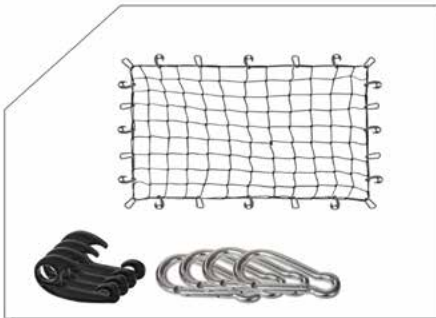

- AL123: coco
- AL124: maderas
- AL125: nordiko
- AL126: Fresa
- AL127: Polo
- AL128: Lima Limon
- AL129: Oscar de la Renta
- AL130: Azamís
- AL131: Paco Rabanne

AL133: Chanel

Pza. **NACIONAL**

PV376
RED PICAJA PICK UP
120x90 CM
GANCHOS PLASTICO
ARGOLLA
ALUMINIO