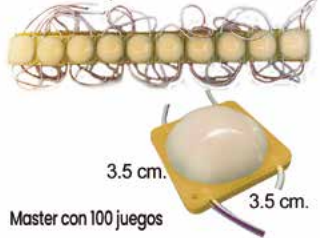

Modulo cuadrado 1 LED 5730 azul burbuja acrilica tira con 20 modulos

Master con 100 juegos

LU401A

Modulo cuadrado 1 LED 5730 rosa burbuja acrilica tira con 20 modulos.

Master con 100 juegos

LU402A

Modulo cuadrado 1 LED 5730 amarillo burbuja acrilica tira con 20 modulos.