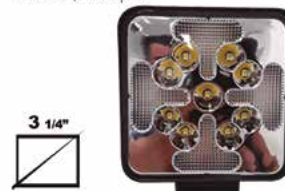

Master con 50 piezas

FA016A

Faro 12 led 4" x 3" blanco/ambar
fijo y estrobo. pieza

Master con 40 piezas

FA017A

Faro cuadrado 3 1/4" blanco/ambar
funciones C/estrobo pieza.

Caja master 200 piezas

FA018A