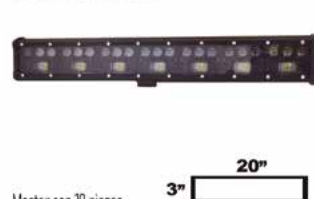

FA075A

BARRA 28 HIPERLED BLANCO CON LUPA FONDO NEGRO 20" X 3" 12-24V