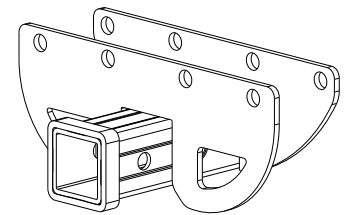

Queda prohibida la reproducción total ó parcial de este documento por cualquier medio, sea digital ó impreso sin la autorización explícita y por escrito de El Bronco Autopartes®

TORNILLERÍA / CONTENIDA					HERRAMIENTA / NECESARIA	
A).	4	Tornillo Cab. Hex.	1/2" X 4 1/2"	R. Estandar	Galv.	1 Matraca de 1/2" c / Extensión Corta
B).	8	Rondana Plana	1/2"		Galv.	1 Palanca
C).	4	Tuercas Hex. Seguridad	1/2"		Galv.	1 Dado 3/4"
						1 Dado 17mm
						1 Llave Mixta de 3/4"

HITCH / COMPLEMENTOS

III CLASE

PROPIEDADES

Receptor ; Cople 2"
 Cap. Máx. de carga ; 350 kg
 Cap. Máx. de arrastre ; 4,000 Lbs.

RECOMENDACIONES

Utilice la cadena y perno de seguridad.
 No exceda las capacidades máximas de carga y/o arrastre sugeridas para prevenir accidentes.
 No utilice productos abrasivos para evitar daños en el acabado del accesorio.
 Apriete hasta el final todos los tornillos para lograr una correcta instalación e instale las cubiertas de plástico y grapas que retiro con anterioridad (si fuera el caso).